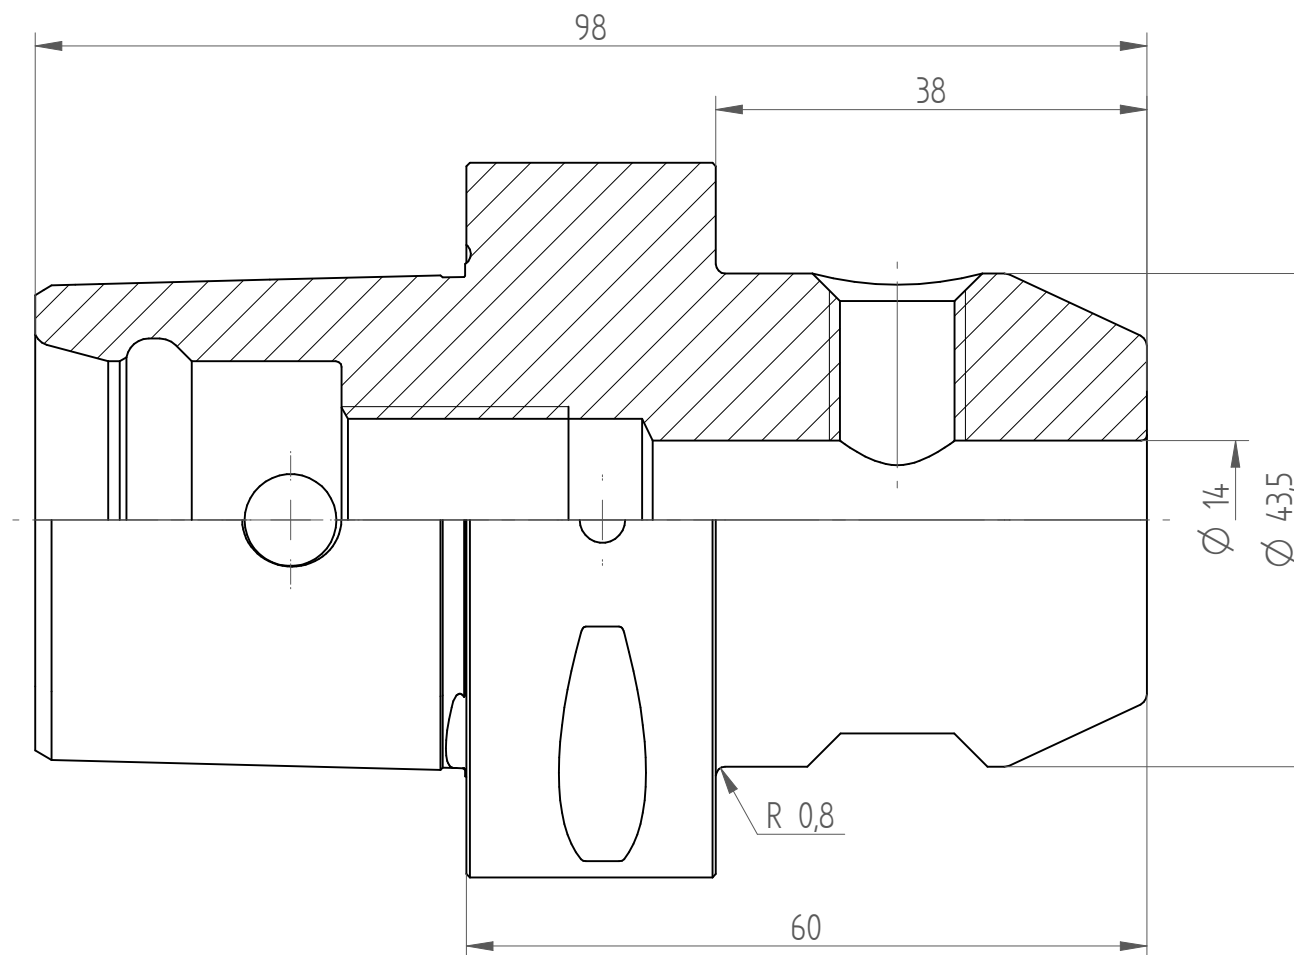

Swiss
Precision
Tools

REGO-FIX®

REGO-FIX AG
Obermattweg 60
4456 Tenniken / Switzerland

Phone +41 61 976 14 66
Fax +41 61 976 14 14
www.rego-fix.com

This is a non-controlled copy. All information given herein is subject to change without notice

The information given herein has been carefully checked and is believed to be correct. REGO-FIX, however, assumes no responsibility or liability for any errors, inaccuracies or omissions that may appear in this drawing

This document is subject to copyright laws. No part of this document may be reproduced or transmitted in any form or any means, electronic or mechanic, for any purpose, without the express written permission of REGO-FIX

Type : C6_WD14x060
Part No. : 280631430
Date : 10.06.2014
Scale : 1.5:1